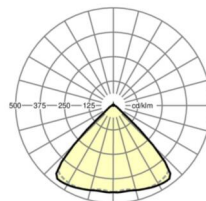

параметры

номер заказа	19410006090
код EAN	4020863405190
номер таможенного тарифа	94051190
Знак прохождения контроля	IP 20, класс защиты I, ENEC10 VDE, F, HACCP DIN10500/Food/IFS-пригодность для применения/BRC, Indoor, CE
Степень ударопрочности IK	IK03 (-20°C bis 40°C)
Температура окружения	ta -20°C в 40°C
Особые свойства	Готовность к IoT «Ready for IoT»
Гарантийный срок	5 лет
Государственные программы поддержки	BEG - государственные субсидии для энергосберегающих зданий (действительна только для Германии)

электротехника

Балласт	Электронный драйвер DALI2 (1 штука)
Мощность системы	37W
сетевое напряжение	230V/50Hz
автоматический предохранитель (пусковой ток)	13 штук/B10, 21 штук/B16, 21 штук/C10, 35 штук/C16
класс энергосбережения/Источник света	E

Оптика

Оснастка	LED, цветопередача/оттенок света CRI ≥ 80 / 3000K
Допуск для координаты цветности (MacAdam)	3SDCM
Фотобиологическая безопасность (светильник)	RG1
Номинальный световой поток	5655lm
Срок службы LED	50000h L80/B10 (Tq 40°C)
светоотдача светильников	151lm/W
Угол излучения	95° (C0) / 95° (C90)
UGR поп./вдоль	19.8 / 20.2

DEEP-LINK

<https://www.regiolux.de/ru/article/19410006090>